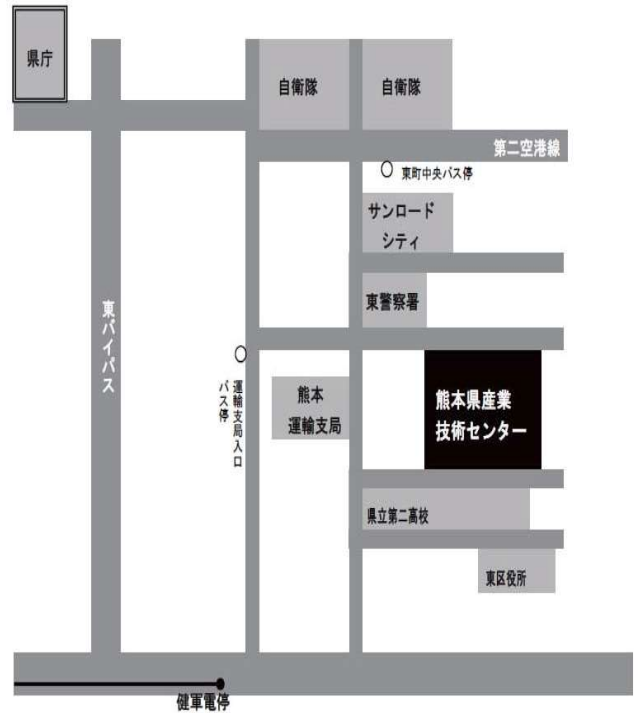

概要

熊本 1月25日(金)

10:30-16:30 受付開始 10:00-

会場

熊本県産業技術センター

〒862-0901
熊本県熊本市東区東町3丁目11-38
Tel:096-368-2101

アクセス

(バス) 運輸支局入口 バス停 徒歩 7分
(市電) 健軍町 電停 徒歩 15分 / タクシー 5分

主催

総務省九州総合通信局

共催

熊本県産業技術センター
熊本県産業技術振興協会

後援

一般社団法人九州テレコム振興センター (K I A I)
一般社団法人熊本県工業連合会
熊本県ものづくり工業会
フレキシブルファクトリパートナーアライアンス (F F P A)

プログラム

開会	10:30-10:40	主催者挨拶 等
第1章 座学講習	10:40-12:10	電波利用に係る知識の習得 ・工場におけるIoTの導入効果や事例の把握 ・無線の基礎知識の習得(電波の特性や関連制度等) ・導入手順、運用手順の習得 等
休憩	12:10-13:00	
第2章 体験型講習	13:00-16:00 (途中10分休憩)	電波利用に係る技術の習得 ・工場内の電波環境や通信状況の把握方法の習得 ・環境に応じた電波状況の変化に関する体験と理解 ・センサー講習 (IoTを用いた工場内データの収集・理解) 等
アンケート記入	16:00-16:20	
閉会	16:20-16:30	
閉会后	16:30以降	名刺交換交流 等

お申込み

WEBでのお申込み

▶ <http://wireless-factory.jp/kumamoto/>

申込締切 平成31年1月18日(金)17時までにお申込みください。
※定員の関係上、1社・団体から2名を上限としてお申込みください。